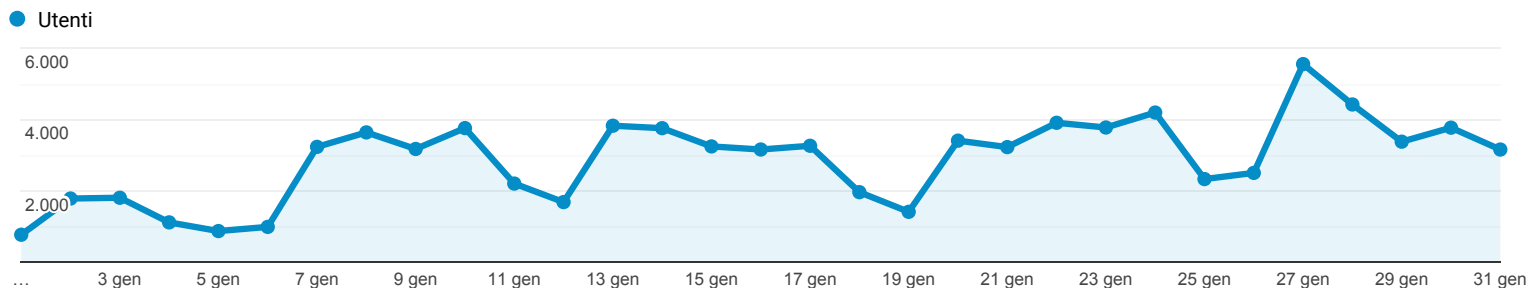

## Panoramica del pubblico

Tutti gli utenti  
100,00% Utenti

1 gen 2020 - 31 gen 2020

### Panoramica

■ New Visitor ■ Returning Visitor

Lingua	Utenti	% Utenti
1. it-it	51.513	79,59%
2. it	9.835	15,20%
3. en-us	1.526	2,36%
4. en-gb	491	0,76%
5. fr-fr	130	0,20%
6. es-es	120	0,19%
7. de-de	96	0,15%
8. pt-br	75	0,12%
9. de	62	0,10%
10. ru-ru	60	0,09%