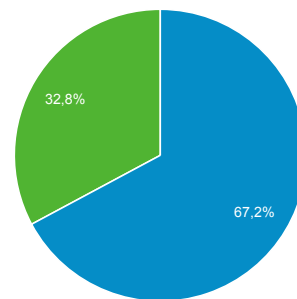

Utenti 67.106	Nuovi utenti 51.160	Sessioni 118.039
Numero di sessioni per utente 1,76	Visualizzazioni di pagina 300.288	Pagine/sessione 2,54
Durata sessione media 00:02:09	Frequenza di rimbalzo 55,96%	

■ New Visitor ■ Returning Visitor