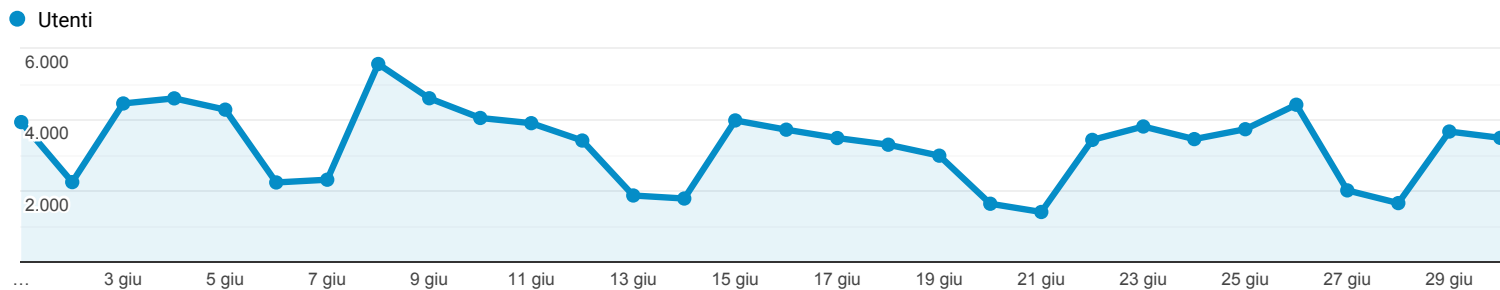

## Panoramica del pubblico

Tutti gli utenti  
100,00% Utenti

1 giu 2020 - 30 giu 2020

### Panoramica

Utenti <b>67.106</b>	Nuovi utenti <b>51.160</b>	Sessioni <b>118.039</b>
Numero di sessioni per utente <b>1,76</b>	Visualizzazioni di pagina <b>300.288</b>	Pagine/sessione <b>2,54</b>
Durata sessione media <b>00:02:09</b>	Frequenza di rimbalzo <b>55,96%</b>	