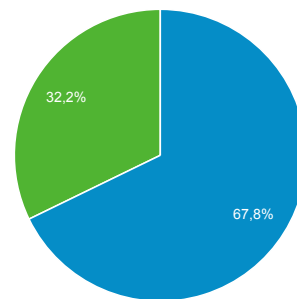

Utenti 71.898	Nuovi utenti 54.055	Sessioni 125.061
Numero di sessioni per utente 1,74	Visualizzazioni di pagina 323.750	Pagine/sessione 2,59
Durata sessione media 00:02:11	Frequenza di rimbalzo 54,04%	

■ New Visitor ■ Returning Visitor