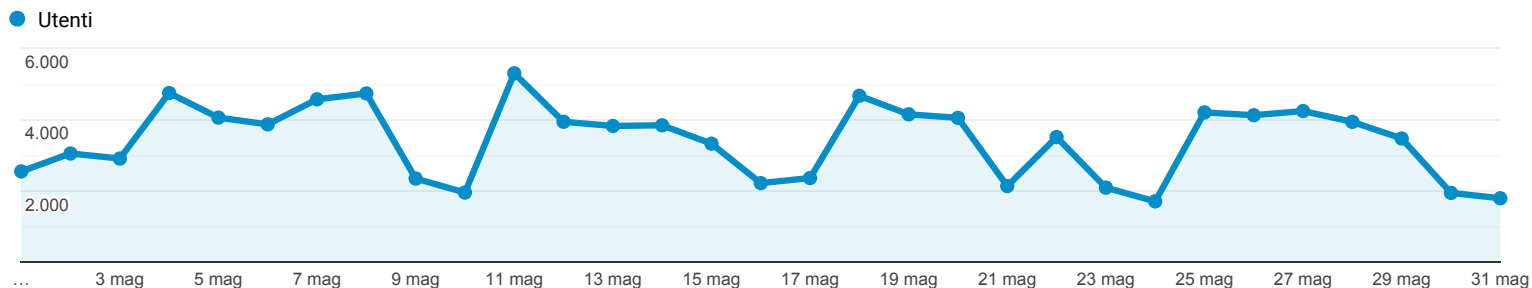

## Panoramica del pubblico

Tutti gli utenti  
100,00% Utenti

1 mag 2020 - 31 mag 2020

### Panoramica

Utenti <b>71.898</b>	Nuovi utenti <b>54.055</b>	Sessioni <b>125.061</b>
Numero di sessioni per utente <b>1,74</b>	Visualizzazioni di pagina <b>323.750</b>	Pagine/sessione <b>2,59</b>
Durata sessione media <b>00:02:11</b>	Frequenza di rimbalzo <b>54,04%</b>	