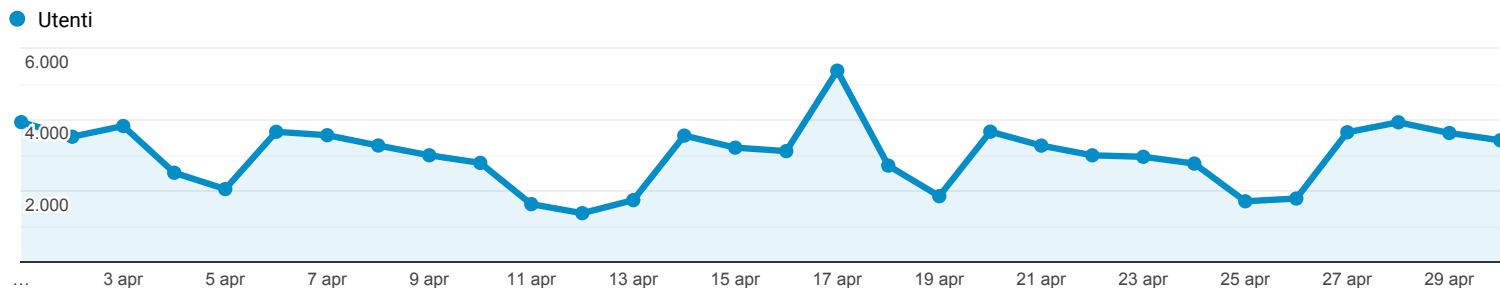

Panoramica del pubblico

Tutti gli utenti
100,00% Utenti

1 apr 2020 - 30 apr 2020

Panoramica

Utenti

60.077

Nuovi utenti

44.580

Sessioni

107.210

Numero di sessioni per utente

1,78

Visualizzazioni di pagina

294.872

Pagine/sessione

2,75

Durata sessione media

00:02:28

Frequenza di rimbalzo

51,32%

New Visitor Returning Visitor

Lingua

Lingua	Utenti	% Utenti
1. it-it	45.824	74,93%
2. it	11.481	18,77%
3. en-us	1.165	1,90%
4. en-gb	650	1,06%
5. zh-cn	388	0,63%
6. fr-fr	213	0,35%
7. ru-ru	138	0,23%
8. de-de	129	0,21%
9. ro-ro	92	0,15%
10. es-es	89	0,15%