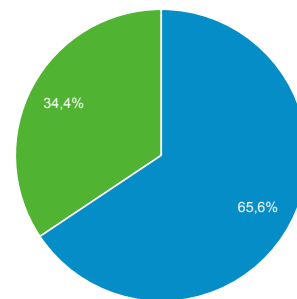

Sessioni

107.210

Numero di sessioni per utente

1,78

Visualizzazioni di pagina

294.872

Pagine/sessione

2,75

Durata sessione media

00:02:28

Frequenza di rimbalzo

51,32%

New Visitor Returning Visitor

Lingua

Lingua	Utenti	% Utenti
1. it-it	45.824	74,93%
2. it	11.481	18,77%
3. en-us	1.165	1,90%
4. en-gb	650	1,06%
5. zh-cn	388	0,63%
6. fr-fr	213	0,35%
7. ru-ru	138	0,23%
8. de-de	129	0,21%
9. ro-ro	92	0,15%
10. es-es	89	0,15%