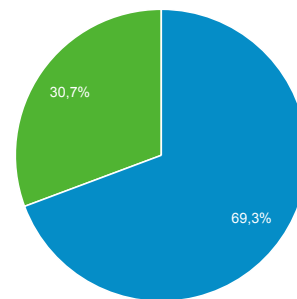

Sessioni

181.639

Numero di sessioni per utente

1,84

Visualizzazioni di pagina

435.127

Pagine/sessione

2,40

Durata sessione media

00:02:00

Frequenza di rimbalzo

55,35%

New Visitor Returning Visitor

| Lingua | Utenti | % Utenti |
|-----------|--------|----------|
| 1. it-it | 80.133 | 79,70% |
| 2. it | 15.940 | 15,85% |
| 3. en-us | 1.621 | 1,61% |
| 4. en-gb | 658 | 0,65% |
| 5. fr-fr | 195 | 0,19% |
| 6. de-de | 166 | 0,17% |
| 7. es-es | 152 | 0,15% |
| 8. zh-cn | 142 | 0,14% |
| 9. ru-ru | 126 | 0,13% |
| 10. ro-ro | 115 | 0,11% |