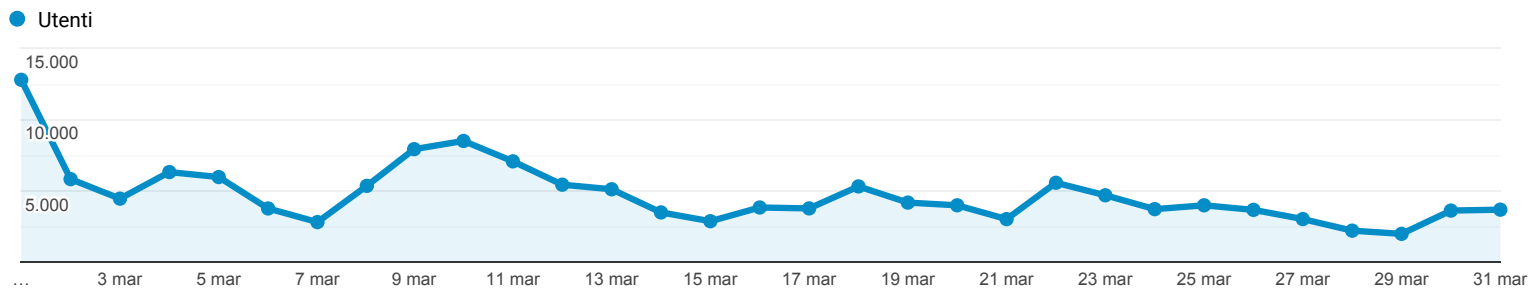

Panoramica del pubblico

Tutti gli utenti
100,00% Utenti

1 mar 2020 - 31 mar 2020

Panoramica

Utenti

98.955

Nuovi utenti

77.274

Sessioni

181.639

Numero di sessioni per utente

1,84

Visualizzazioni di pagina

435.127

Pagine/sessione

2,40

Durata sessione media

00:02:00

Frequenza di rimbalzo

55,35%

New Visitor Returning Visitor

| Lingua | Utenti | % Utenti |
|-----------|--------|----------|
| 1. it-it | 80.133 | 79,70% |
| 2. it | 15.940 | 15,85% |
| 3. en-us | 1.621 | 1,61% |
| 4. en-gb | 658 | 0,65% |
| 5. fr-fr | 195 | 0,19% |
| 6. de-de | 166 | 0,17% |
| 7. es-es | 152 | 0,15% |
| 8. zh-cn | 142 | 0,14% |
| 9. ru-ru | 126 | 0,13% |
| 10. ro-ro | 115 | 0,11% |