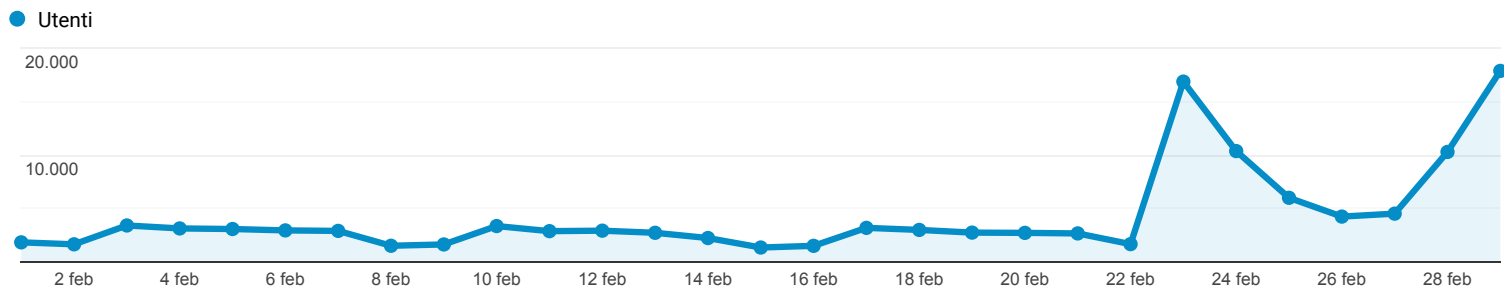

Panoramica del pubblico

Tutti gli utenti
100,00% Utenti

1 feb 2020 - 29 feb 2020

Panoramica

Utenti 86.483	Nuovi utenti 69.804	Sessioni 163.598
Numero di sessioni per utente 1,89	Visualizzazioni di pagina 452.262	Pagine/sessione 2,76
Durata sessione media 00:02:50	Frequenza di rimbalzo 53,70%	

■ New Visitor ■ Returning Visitor

Lingua	Utenti	% Utenti
1. it-it	64.697	72,88%
2. it	20.066	22,60%
3. en-us	1.717	1,93%
4. en-gb	670	0,75%
5. fr-fr	131	0,15%
6. es-es	127	0,14%
7. de-de	109	0,12%
8. (not set)	100	0,11%
9. it-sm	81	0,09%
10. zh-cn	80	0,09%