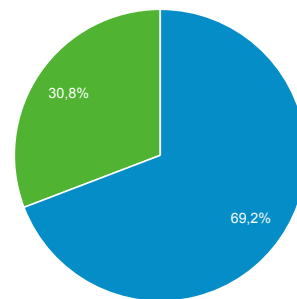

Utenti 86.483	Nuovi utenti 69.804	Sessioni 163.598
Numero di sessioni per utente 1,89	Visualizzazioni di pagina 452.262	Pagine/sessione 2,76
Durata sessione media 00:02:50	Frequenza di rimbalzo 53,70%	

■ New Visitor ■ Returning Visitor