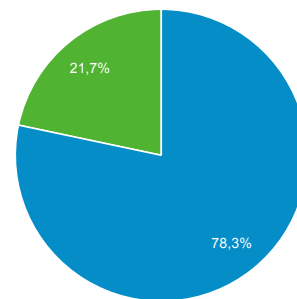

439.680

Sessioni

948.641

Numero di sessioni per utente

2,07

Visualizzazioni di pagina

2.638.318

Pagine/sessione

2,78

Durata sessione media

00:02:20

Frequenza di rimbalzo

55,84%

■ New Visitor ■ Returning Visitor

Lingua

Lingua	Utenti	% Utenti
1. it-it	358.580	77,57%
2. it	75.335	16,30%
3. en-us	11.215	2,43%
4. en-gb	3.528	0,76%
5. de-de	1.724	0,37%
6. fr-fr	1.105	0,24%
7. es-es	1.083	0,23%
8. pt-br	662	0,14%
9. de	659	0,14%
10. ru-ru	639	0,14%