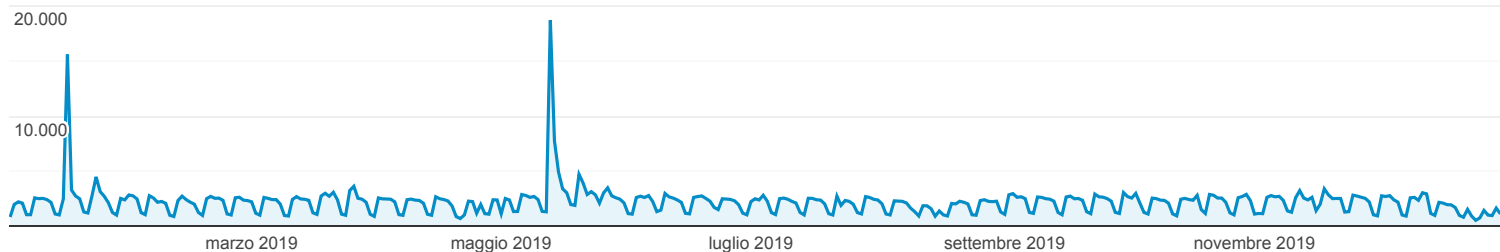

Panoramica del pubblico

Tutti gli utenti
100,00% Utenti

1 gen 2019 - 31 dic 2019

Panoramica

Utenti

Utenti

457.468

Nuovi utenti

439.680

Sessioni

948.641

Numero di sessioni per utente

2,07

Visualizzazioni di pagina

2.638.318

Pagine/sessione

2,78

Durata sessione media

00:02:20

Frequenza di rimbalzo

55,84%

■ New Visitor ■ Returning Visitor

Lingua

Lingua	Utenti	% Utenti
1. it-it	358.580	77,57%
2. it	75.335	16,30%
3. en-us	11.215	2,43%
4. en-gb	3.528	0,76%
5. de-de	1.724	0,37%
6. fr-fr	1.105	0,24%
7. es-es	1.083	0,23%
8. pt-br	662	0,14%
9. de	659	0,14%
10. ru-ru	639	0,14%