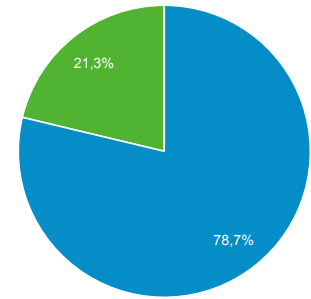

### Panoramica

Utenti  
**464.581**

Nuovi utenti  
**448.114**

Sessioni  
**974.566**

Numero di sessioni per utente  
**2,10**

Visualizzazioni di pagina  
**2.727.693**

Pagine/sessione  
**2,80**

Durata sessione media  
**00:02:30**

Frequenza di rimbalzo  
**55,09%**

■ New Visitor ■ Returning Visitor

Lingua	Utenti	% Utenti
1. it-it	306.492	64,86%
2. it	134.223	28,40%
3. en-us	15.009	3,18%
4. en-gb	2.925	0,62%
5. de-de	1.612	0,34%
6. de	1.246	0,26%
7. fr-fr	1.039	0,22%
8. fr	991	0,21%
9. pt-br	827	0,18%
10. es-es	776	0,16%