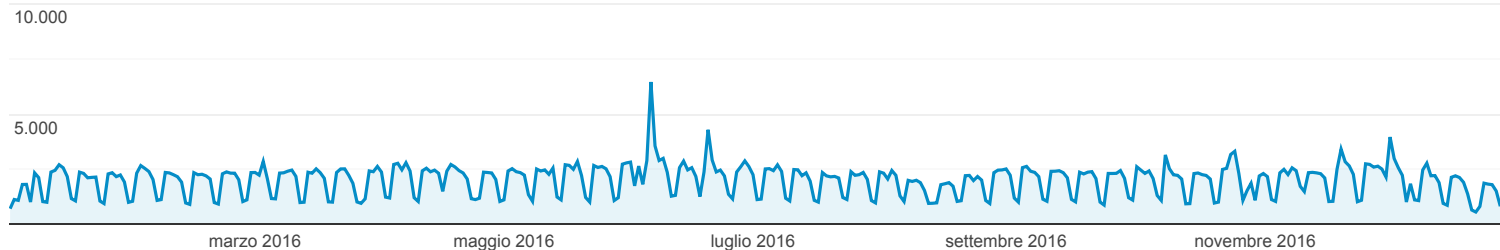

Panoramica del pubblico

Tutti gli utenti
100,00% Utenti

1 gen 2016 - 31 dic 2016

Panoramica

Utenti

Utenti
447.786

Nuovi utenti
437.072

Sessioni
849.855

Numero di sessioni per utente
1,90

Visualizzazioni di pagina
2.430.225

Pagine/sessione
2,86

Durata sessione media
00:02:31

Frequenza di rimbalzo
55,34%

■ New Visitor ■ Returning Visitor

Lingua	Utenti	% Utenti
1. it-it	219.779	48,51%
2. it	207.749	45,86%
3. en-us	9.010	1,99%
4. en-gb	2.159	0,48%
5. de	2.151	0,47%
6. de-de	1.393	0,31%
7. en	1.359	0,30%
8. fr	1.187	0,26%
9. es	784	0,17%
10. fr-fr	695	0,15%