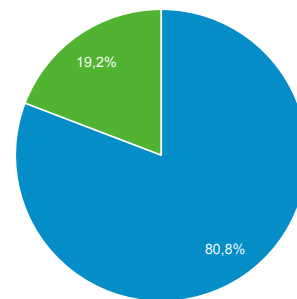

Panoramica del pubblico

Tutti gli utenti
100,00% Utenti

1 gen 2016 - 31 dic 2016

Panoramica

Utenti

Utenti
447.786

Nuovi utenti
437.072

Sessioni
849.855

Numero di sessioni per utente
1,90

Visualizzazioni di pagina
2.430.225

Pagine/sessione
2,86

Durata sessione media
00:02:31

Frequenza di rimbalzo
55,34%

■ New Visitor ■ Returning Visitor

Lingua	Utenti	% Utenti
1. it-it	219.779	48,51%
2. it	207.749	45,86%
3. en-us	9.010	1,99%
4. en-gb	2.159	0,48%
5. de	2.151	0,47%
6. de-de	1.393	0,31%
7. en	1.359	0,30%
8. fr	1.187	0,26%
9. es	784	0,17%
10. fr-fr	695	0,15%