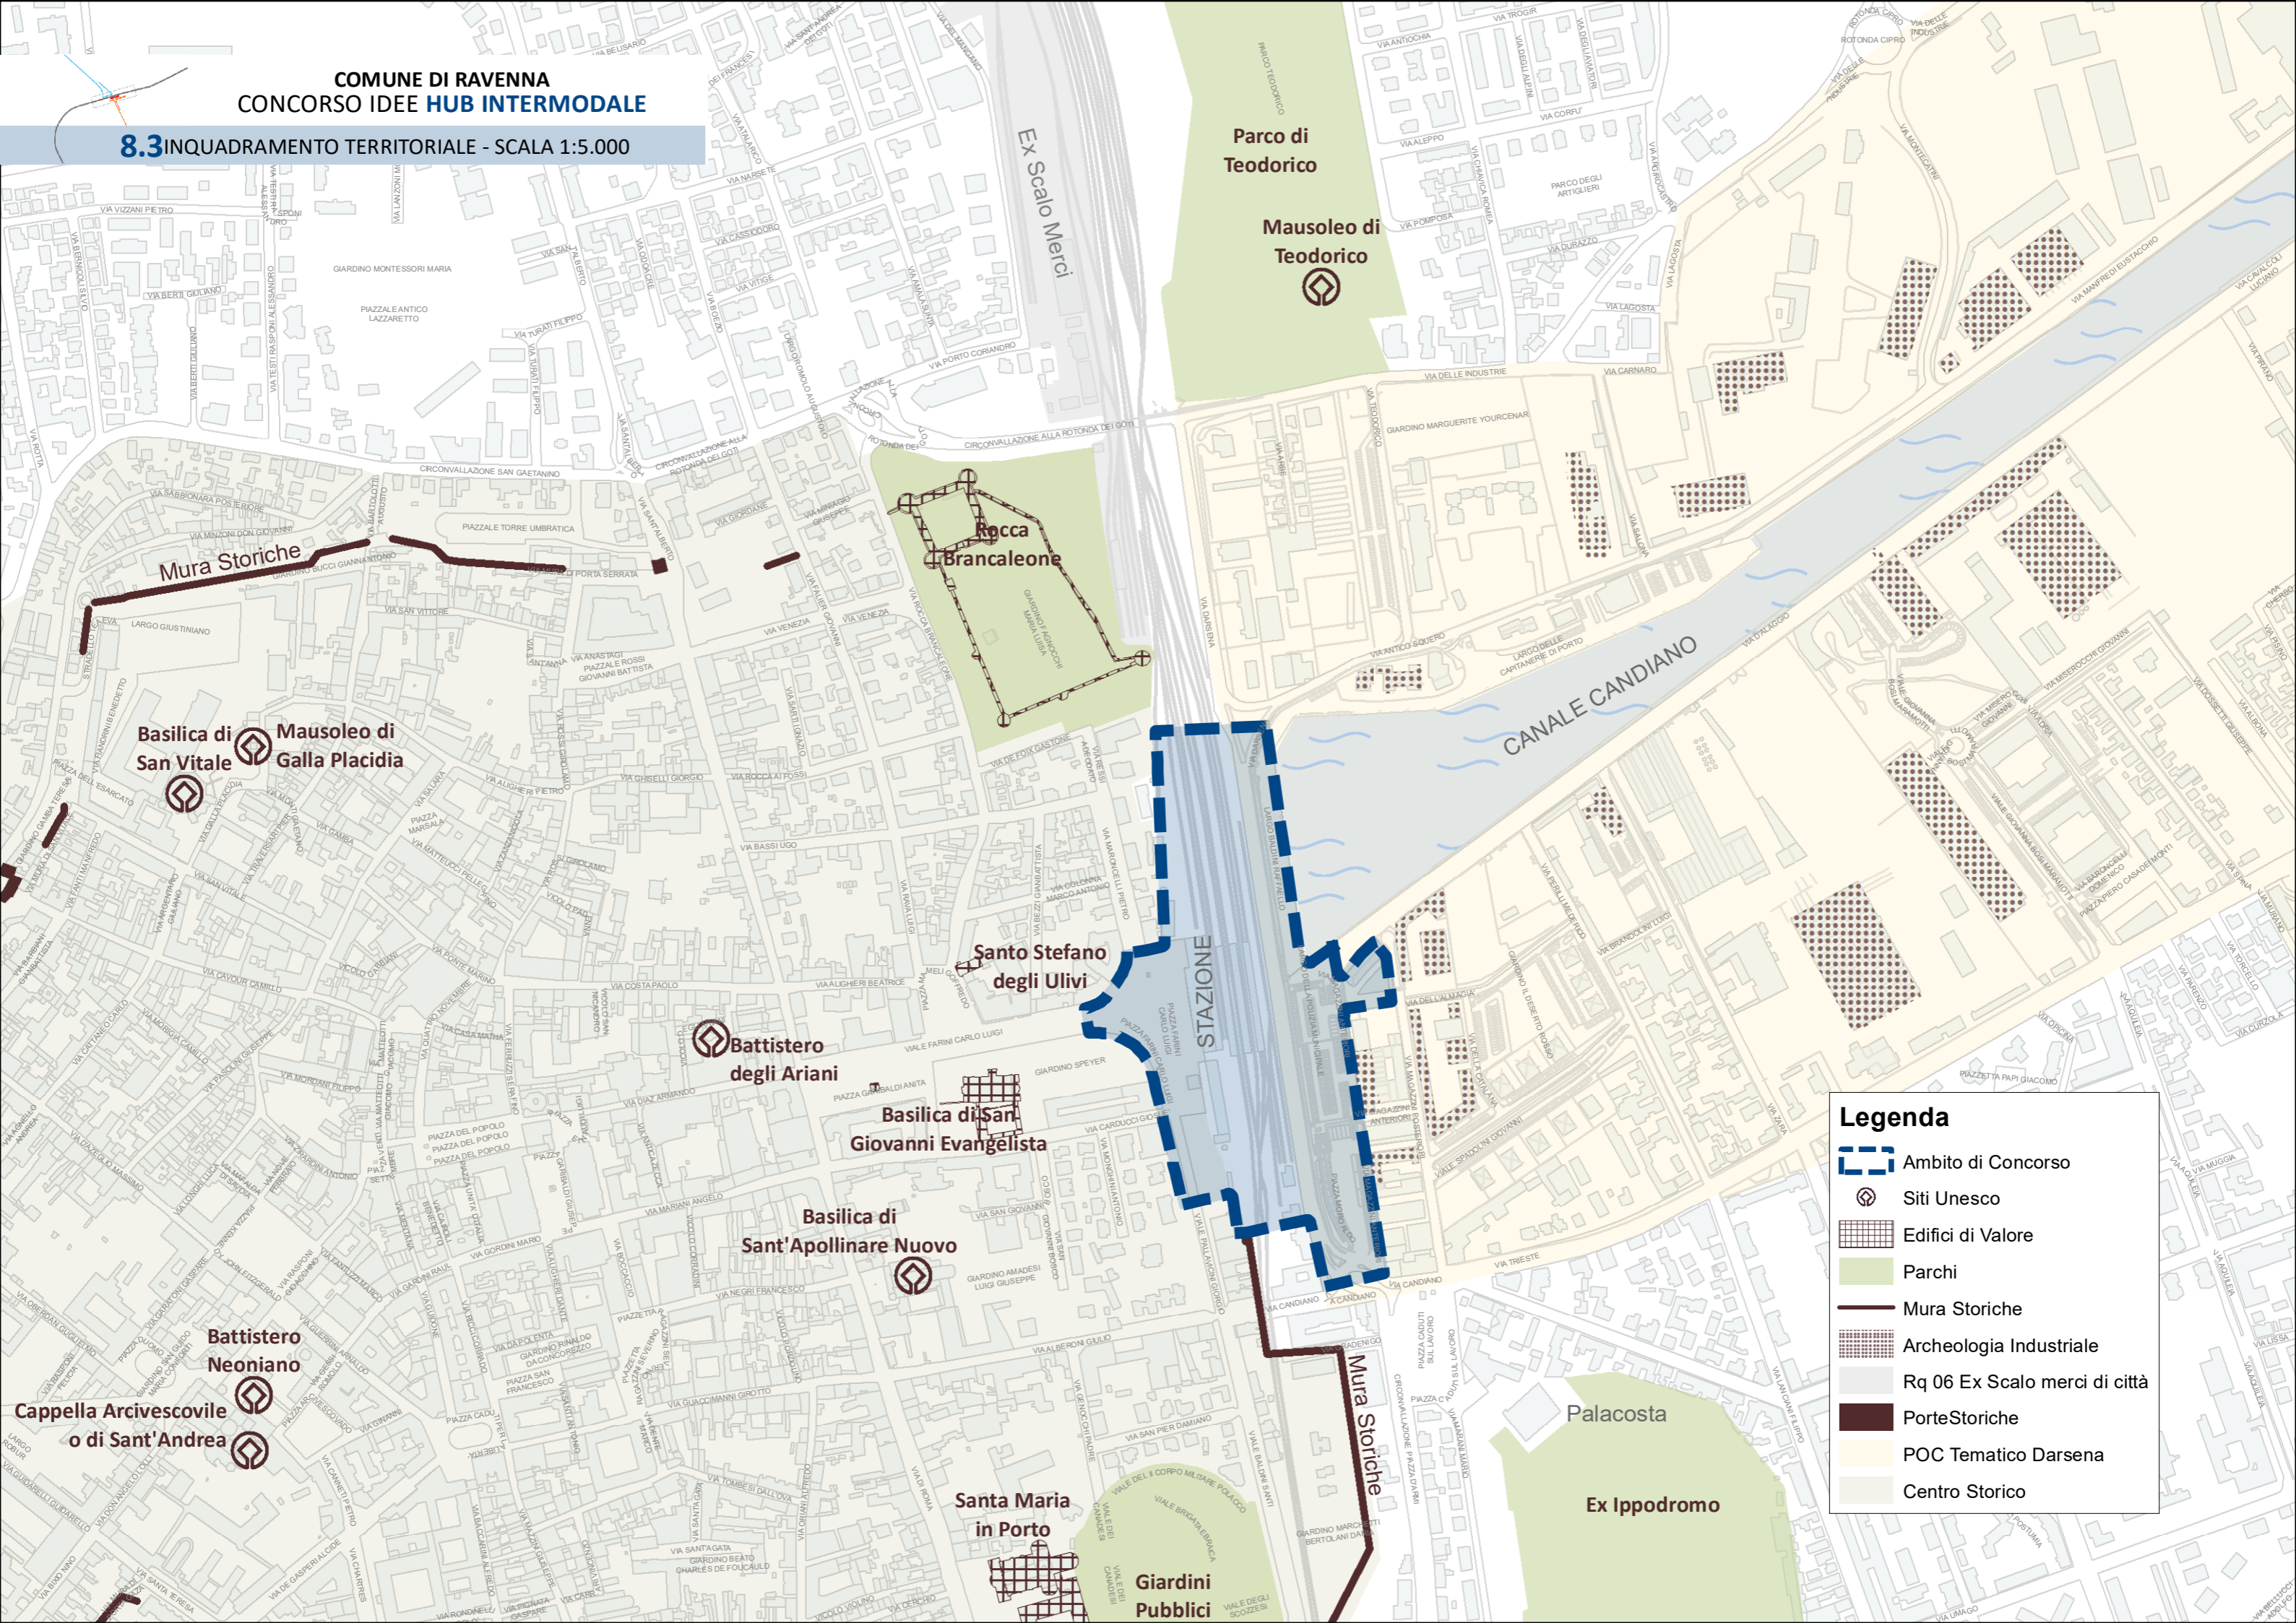

COMUNE DI RAVENNA
CONCORSO IDEE HUB INTERMODALE

8.3 INQUADRAMENTO TERRITORIALE - SCALA 1:5.000

Legenda

-  Ambito di Concorso
-  Siti Unesco
-  Edifici di Valore
-  Parchi
-  Mura Storiche
-  Archeologia Industriale
-  Rq 06 Ex Scalo merci di città
-  Porte Storiche
-  POC Tematico Darsena
-  Centro Storico